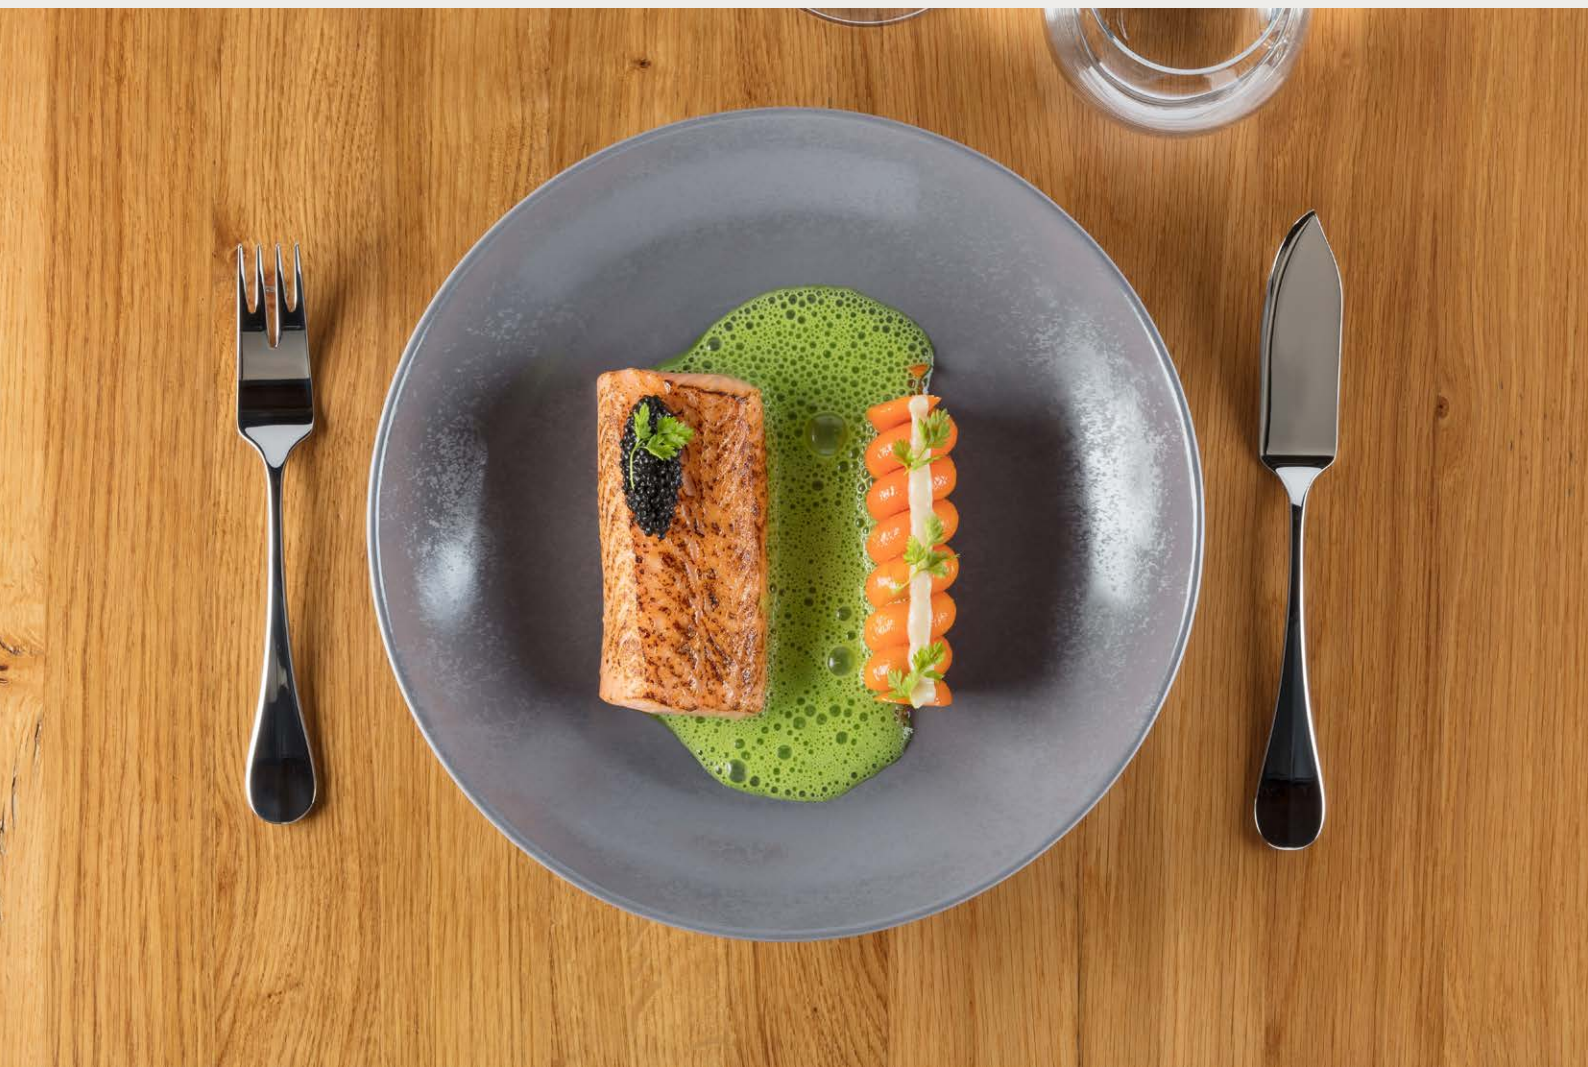

SHALE

RECTANGULAR DISH

Schale rechteckig - Ravier rectangulaire - Rabanera rectangular - Coppetta rettangolare

L 33 cm / W 11 cm / Ht. 3.5 cm /
Cont. 63 cl
L 13" / W 4 1/3" / Ht. 1 3/8" /
Cont. 21 1/3 oz

12

SHAURBN33

L 22 cm / W 11 cm / Ht. 3.5 cm / Cont.
42 cl
L 8 2/3" / W 4 1/3" / Ht. 1 3/8" /
Cont. 14 1/5 oz

12

SHAURBM22

SQUARE DISH

Schale quadratisch - Ravier carré - Rabanera cuadrada - Coppetta quadrata

L 15 cm / W 15 cm / Ht. 3.5 cm / Cont.
37 cl
L 5.90" / W 5.90" / Ht. 1.40" / Cont.
12.50 oz

12

SHAUSB15

L 11 cm / W 11 cm / Ht. 3.5 cm /
Cont. 19 cl
L 4 1/3" / W 4 1/3" / Ht. 1 3/8" /
Cont. 6 3/7 oz

24

SHAUSB11